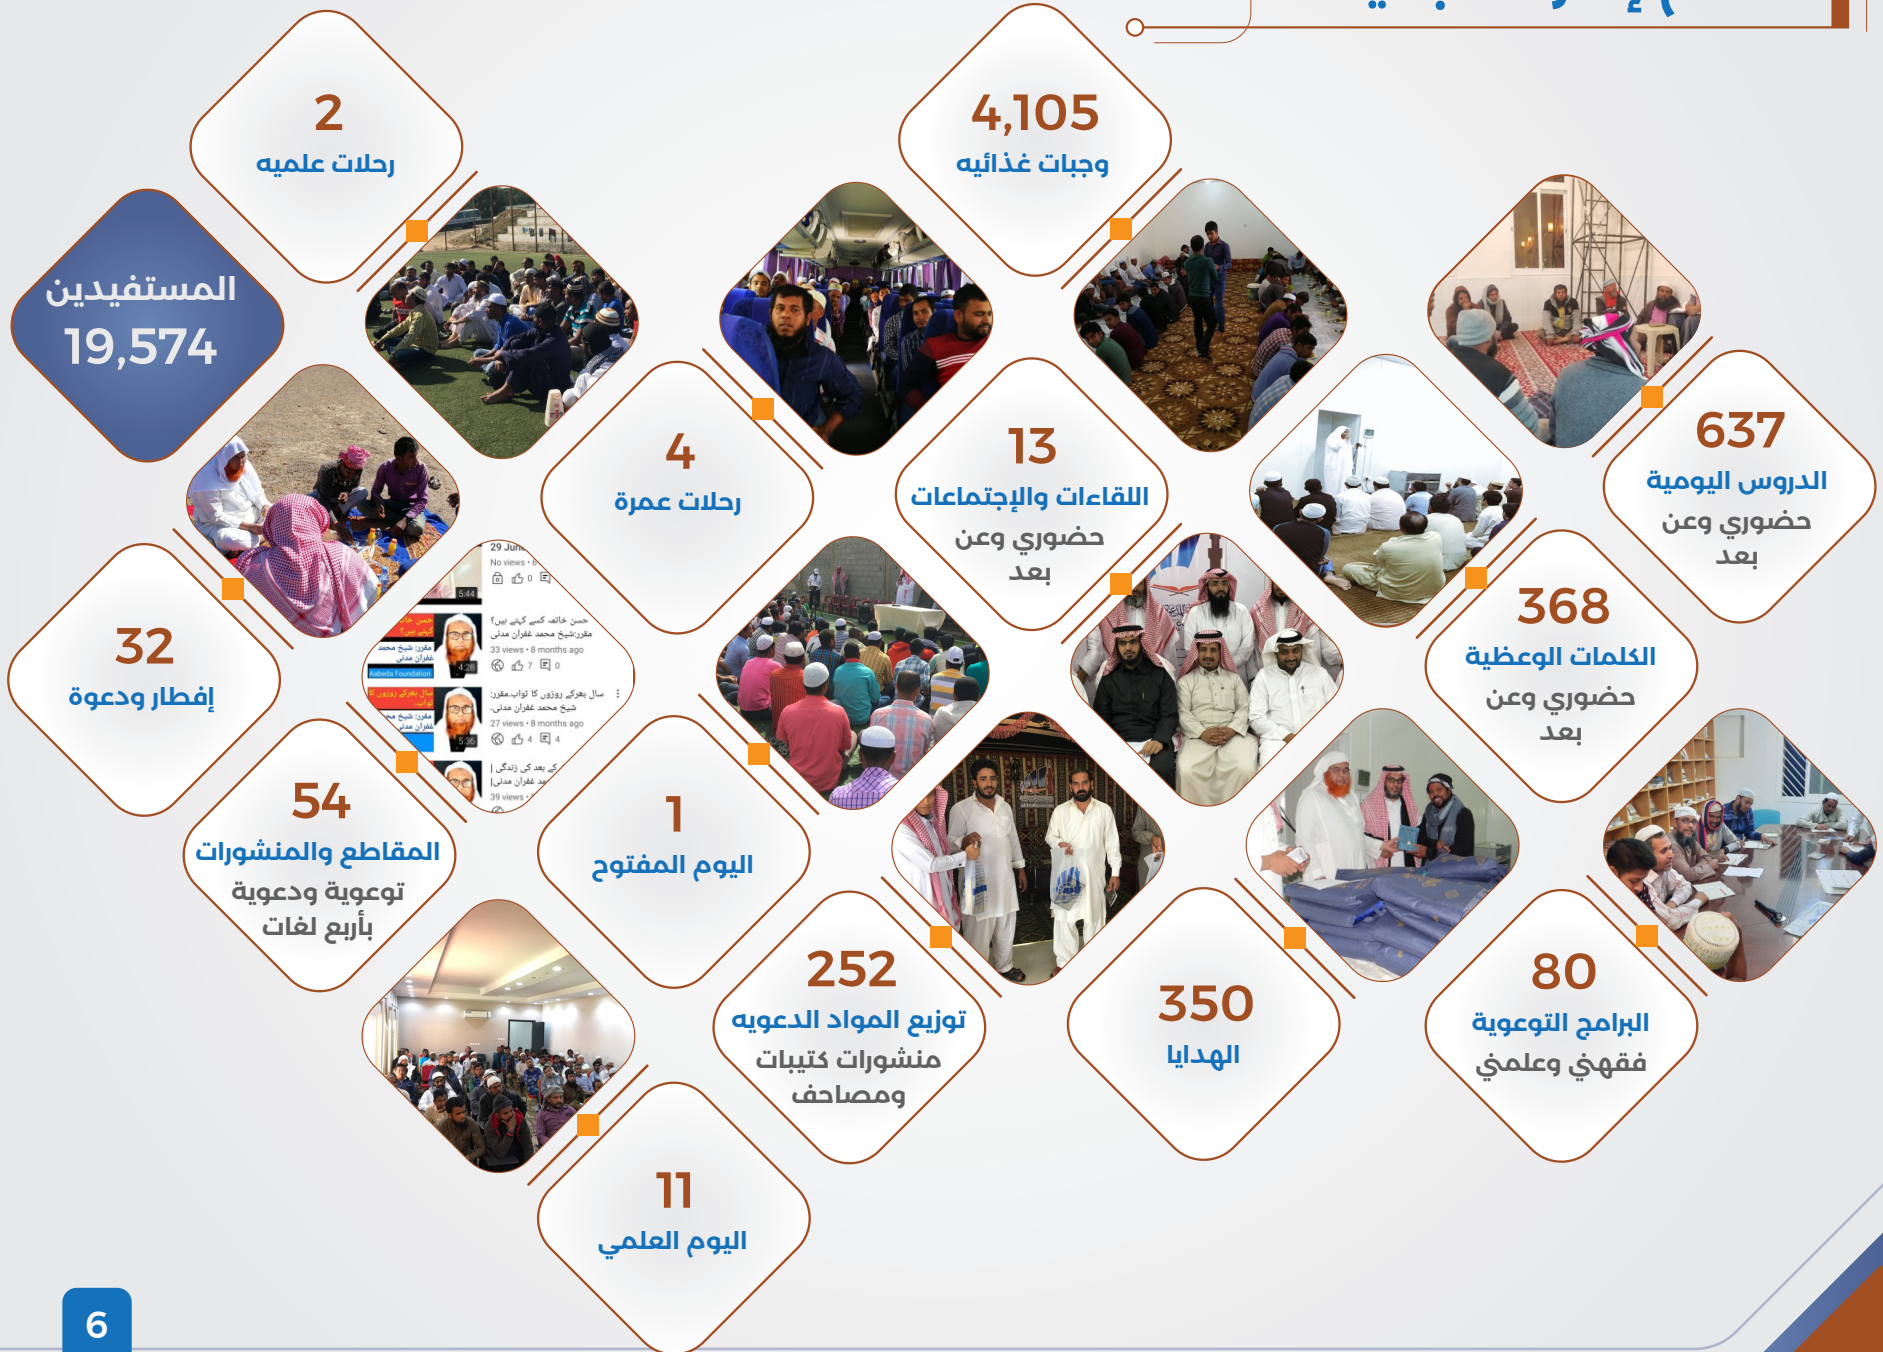

قسم إدارة الجاليات